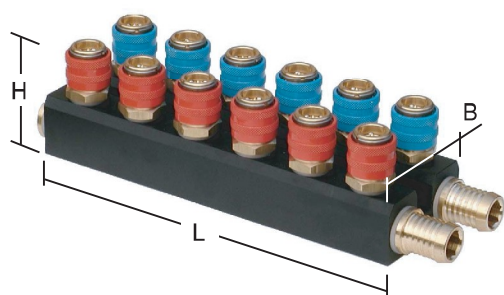

DYROS koblingsbatteri

- udviklet specielt til kølevæsker i plaststøbeforme

Dyros koblingsbatteri er en hurtig og effektiv måde at skaffe orden i kølevands-slangerne på støbemaskinen. Koblingsbatteriets små dimensioner gør det let at anbringe tæt på støbeformen med kortere slanger. De korte slanger

gør arbejdspladsen mere overskuelig - og dermed sikrere. Dyros koblingsbatteri kan anvendes overalt, hvor der stilles krav om smådimensioner, pålidelighed og sikkerhed

Alle koblingerne har indbyggede ventiler, som er helt tætte - selv ved ganske lave tryk. En låseanordning udløser automatisk, når en nippel trykkes mod koblingen. Derfor kan Dyros koblinger betjenes med én hånd.

Koblingsbatteri med 3/4" slangestudse		Antal koblinger	Højde (H)	Længde (L)	Bredde (B)	Bestil.nr.
Serie 6	4 blå og 4 røde	64	145	66	KB0608/BR145	
	6 blå og 6 røde	64	215	66	KB0612/BR215	
	8 blå og 8 røde	64	285	66	KB0616/BR285	
	10 blå og 10 røde	64	355	66	KB0620/BR355	
Serie 10	4 blå og 4 røde	71	145	66	KB1008/BR145	
	6 blå og 6 røde	71	215	66	KB1012/BR215	
	8 blå og 8 røde	71	285	66	KB1016/BR285	
	10 blå og 10 røde	71	355	66	KB1020/BR355	
Serie 30	4 blå og 4 røde	64	145	66	KB3008/BR145	
	6 blå og 6 røde	64	215	66	KB3012/BR215	
	8 blå og 8 røde	64	285	66	KB3016/BR285	
	10 blå og 10 røde	64	355	66	KB3020/BR355	
Serie 40	4 blå og 4 røde	64	145	66	KB4008/BR145	
	6 blå og 6 røde	64	215	66	KB4012/BR215	
	8 blå og 8 røde	64	285	66	KB4016/BR285	
	10 blå og 10 røde	64	355	66	KB4020/BR355	
Serie 80	2 blå og 2 røde	96	98	66	KB8004/BR 98	
	3 blå og 3 røde	96	157	66	KB8006/BR157	
	4 blå og 4 røde	96	215	66	KB8008/BR215	
Serie 90	4 blå og 4 røde	64	145	66	KB9008/BR145	
	6 blå og 6 røde	64	215	66	KB9012/BR215	
	8 blå og 8 røde	64	285	66	KB9016/BR285	
	10 blå og 10 røde	64	355	66	KB9020/BR355	