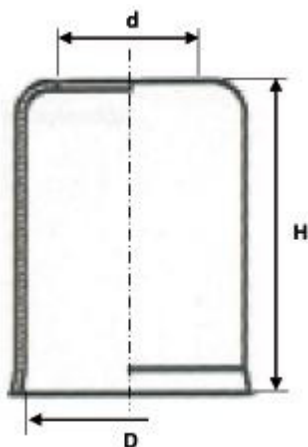

## Slanger

Bestillings nr.	Til slange type	d	D	H
Cap S10	SILI 10	Ø 11mm	Ø 15,5mm	21mm
Cap P10	PVC 10	Ø 11mm	Ø 17,0mm	21mm
Cap N10	NBR 10	Ø 11mm	Ø 17,0mm	21mm
Cap E10	EPDM 10	Ø 11mm	Ø 17,5mm	21mm
Cap S13	SILI 13	Ø 15mm	Ø 20,5mm	24mm
Cap P13	PVC 13	Ø 15mm	Ø 21,5mm	24mm
Cap N13	NBR 13	Ø 15mm	Ø 21,5mm	24mm
Cap E13	EPDM 13	Ø 15mm	Ø 22,0mm	24mm

Materiale: Rustfrit stål AISI 304

Materialetykkelse: 0,4 mm