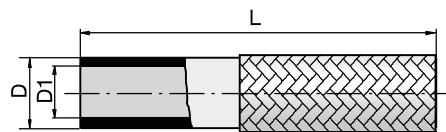

VAND
+140°C

NBR

Nr.	D1	D	L	farve	tryk
NBR 10	10	16	50 m	sort	28 BAR
NBR 13	13	20	50 m	sort	28 BAR

VAND / OLIE
+135°C

SILIKONE

Nr.	D1	D	L	farve	tryk
SILI 10	9,5	14,0	25 m	rustfri væv	15 BAR
SILI 13	12,0	17,5	25 m	rustfri væv	15 BAR