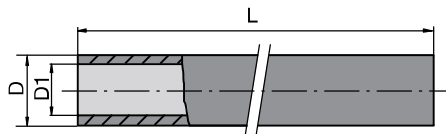

VAND
+60°C

EPDM

Nr.	D1	D	L	farve	tryk
EPDM 10 B	10	16,5	50 m	blå	20 BAR
EPDM 13 B	13	21,5	50 m	blå	20 BAR
EPDM 10 R	10	16,5	50 m	rød	20 BAR
EPDM 13 R	13	21,5	50 m	rød	20 BAR
EPDM 10 S	10	16,5	50 m	sort	20 BAR
EPDM 13 S	13	21,5	50 m	sort	20 BAR

VAND
+140°C

NBR

Nr.	D1	D	L	farve	tryk
NBR 10	10	16	50 m	sort	28 BAR
NBR 13	13	20	50 m	sort	28 BAR

VAND / OLIE
+135°C

SILIKONE

Nr.	D1	D	L	farve	tryk
SILI 10	9,5	14,0	25 m	rustfri væv	15 BAR
SILI 13	12,0	17,5	25 m	rustfri væv	15 BAR