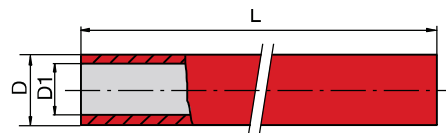

DYROS slange

PVC

Nr.	D1	D	L	farve	tryk
PVC 10 B	10	16	50 m	blå	15 BAR
PVC 13 B	12	19	50 m	blå	15 BAR
PVC 10 R	10	16	50 m	rød	15 BAR
PVC 13 R	12	19	50 m	rød	15 BAR
PVC 10 K	10	16	50 m	klar	15 BAR
PVC 13 K	12	19	50 m	klar	15 BAR

VAND
+60°C

EPDM

Nr.	D1	D	L	farve	tryk
EPDM 10 B	10	16,5	50 m	blå	20 BAR
EPDM 13 B	13	21,5	50 m	blå	20 BAR
EPDM 10 R	10	16,5	50 m	rød	20 BAR
EPDM 13 R	13	21,5	50 m	rød	20 BAR
EPDM 10 S	10	16,5	50 m	sort	20 BAR
EPDM 13 S	13	21,5	50 m	sort	20 BAR