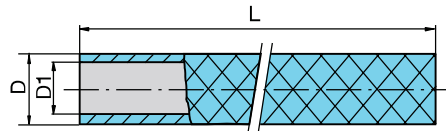

DYROS slange

PVC

Nr.	D1	D	L	farve	tryk
PVC 10 B	10	16	50 m	blå	15 BAR
PVC 13 B	12	19	50 m	blå	15 BAR
PVC 10 R	10	16	50 m	rød	15 BAR
PVC 13 R	12	19	50 m	rød	15 BAR
PVC 10 K	10	16	50 m	klar	15 BAR
PVC 13 K	12	19	50 m	klar	15 BAR

VAND
+60°C

EPDM

Nr.	D1	D	L	farve	tryk
EPDM 10 B	10	16,5	50 m	blå	20 BAR
EPDM 13 B	13	21,5	50 m	blå	20 BAR
EPDM 10 R	10	16,5	50 m	rød	20 BAR
EPDM 13 R	13	21,5	50 m	rød	20 BAR
EPDM 10 S	10	16,5	50 m	sort	20 BAR
EPDM 13 S	13	21,5	50 m	sort	20 BAR

VAND
+140°C

NBR

Nr.	D1	D	L	farve	tryk
NBR 10	10	16	50 m	sort	28 BAR
NBR 13	13	20	50 m	sort	28 BAR

VAND / OLIE
+135°C

SILIKONE

Nr.	D1	D	L	farve	tryk
SILI 10	9,5	14,0	25 m	rustfri væv	15 BAR
SILI 13	12,0	17,5	25 m	rustfri væv	15 BAR