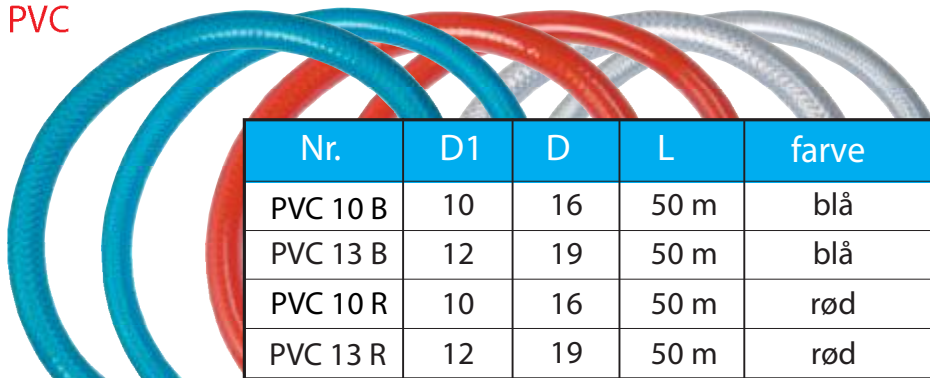

DYROS slange

PVC

Nr.	D1	D	L	farve	tryk
PVC 10 B	10	16	50 m	blå	15 BAR
PVC 13 B	12	19	50 m	blå	15 BAR
PVC 10 R	10	16	50 m	rød	15 BAR
PVC 13 R	12	19	50 m	rød	15 BAR
PVC 10 K	10	16	50 m	klar	15 BAR
PVC 13 K	12	19	50 m	klar	15 BAR

VAND
+60°C

EPDM

Nr.	D1	D	L	farve	tryk
EPDM 10 B	10	16,5	50 m	blå	20 BAR
EPDM 13 B	13	21,5	50 m	blå	20 BAR
EPDM 10 R	10	16,5	50 m	rød	20 BAR
EPDM 13 R	13	21,5	50 m	rød	20 BAR
EPDM 10 S	10	16,5	50 m	sort	20 BAR
EPDM 13 S	13	21,5	50 m	sort	20 BAR

VAND
+140°C

NBR

Nr.	D1	D	L	farve	tryk
NBR 10	10	16	50 m	sort	28 BAR
NBR 13	13	20	50 m	sort	28 BAR

VAND / OLIE
+135°C

SILIKONE

Nr.	D1	D	L	farve	tryk
SILI 10	9,5	14,0	25 m	rustfri væv	15 BAR
SILI 13	12,0	17,5	25 m	rustfri væv	15 BAR