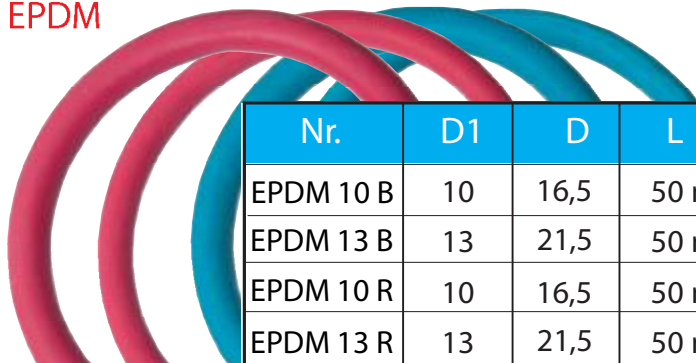

DYROS slange

PVC

Nr.	D1	D	L	farve	tryk
PVC 10 B	10	16	50 m	blå	15 BAR
PVC 13 B	12	19	50 m	blå	15 BAR
PVC 10 R	10	16	50 m	rød	15 BAR
PVC 13 R	12	19	50 m	rød	15 BAR
PVC 10 K	10	16	50 m	klar	15 BAR
PVC 13 K	12	19	50 m	klar	15 BAR

VAND
+60°C

EPDM

Nr.	D1	D	L	farve	tryk
EPDM 10 B	10	16,5	50 m	blå	20 BAR
EPDM 13 B	13	21,5	50 m	blå	20 BAR
EPDM 10 R	10	16,5	50 m	rød	20 BAR
EPDM 13 R	13	21,5	50 m	rød	20 BAR
EPDM 10 S	10	16,5	50 m	sort	20 BAR
EPDM 13 S	13	21,5	50 m	sort	20 BAR

VAND
+140°C

NBR

Nr.	D1	D	L	farve	tryk
NBR 10	10	16	50 m	sort	28 BAR
NBR 13	13	20	50 m	sort	28 BAR

VAND / OLIE
+135°C

SILIKONE

Nr.	D1	D	L	farve	tryk
SILI 10	9,5	14,0	25 m	rustfri væv	15 BAR
SILI 13	12,0	17,5	25 m	rustfri væv	15 BAR